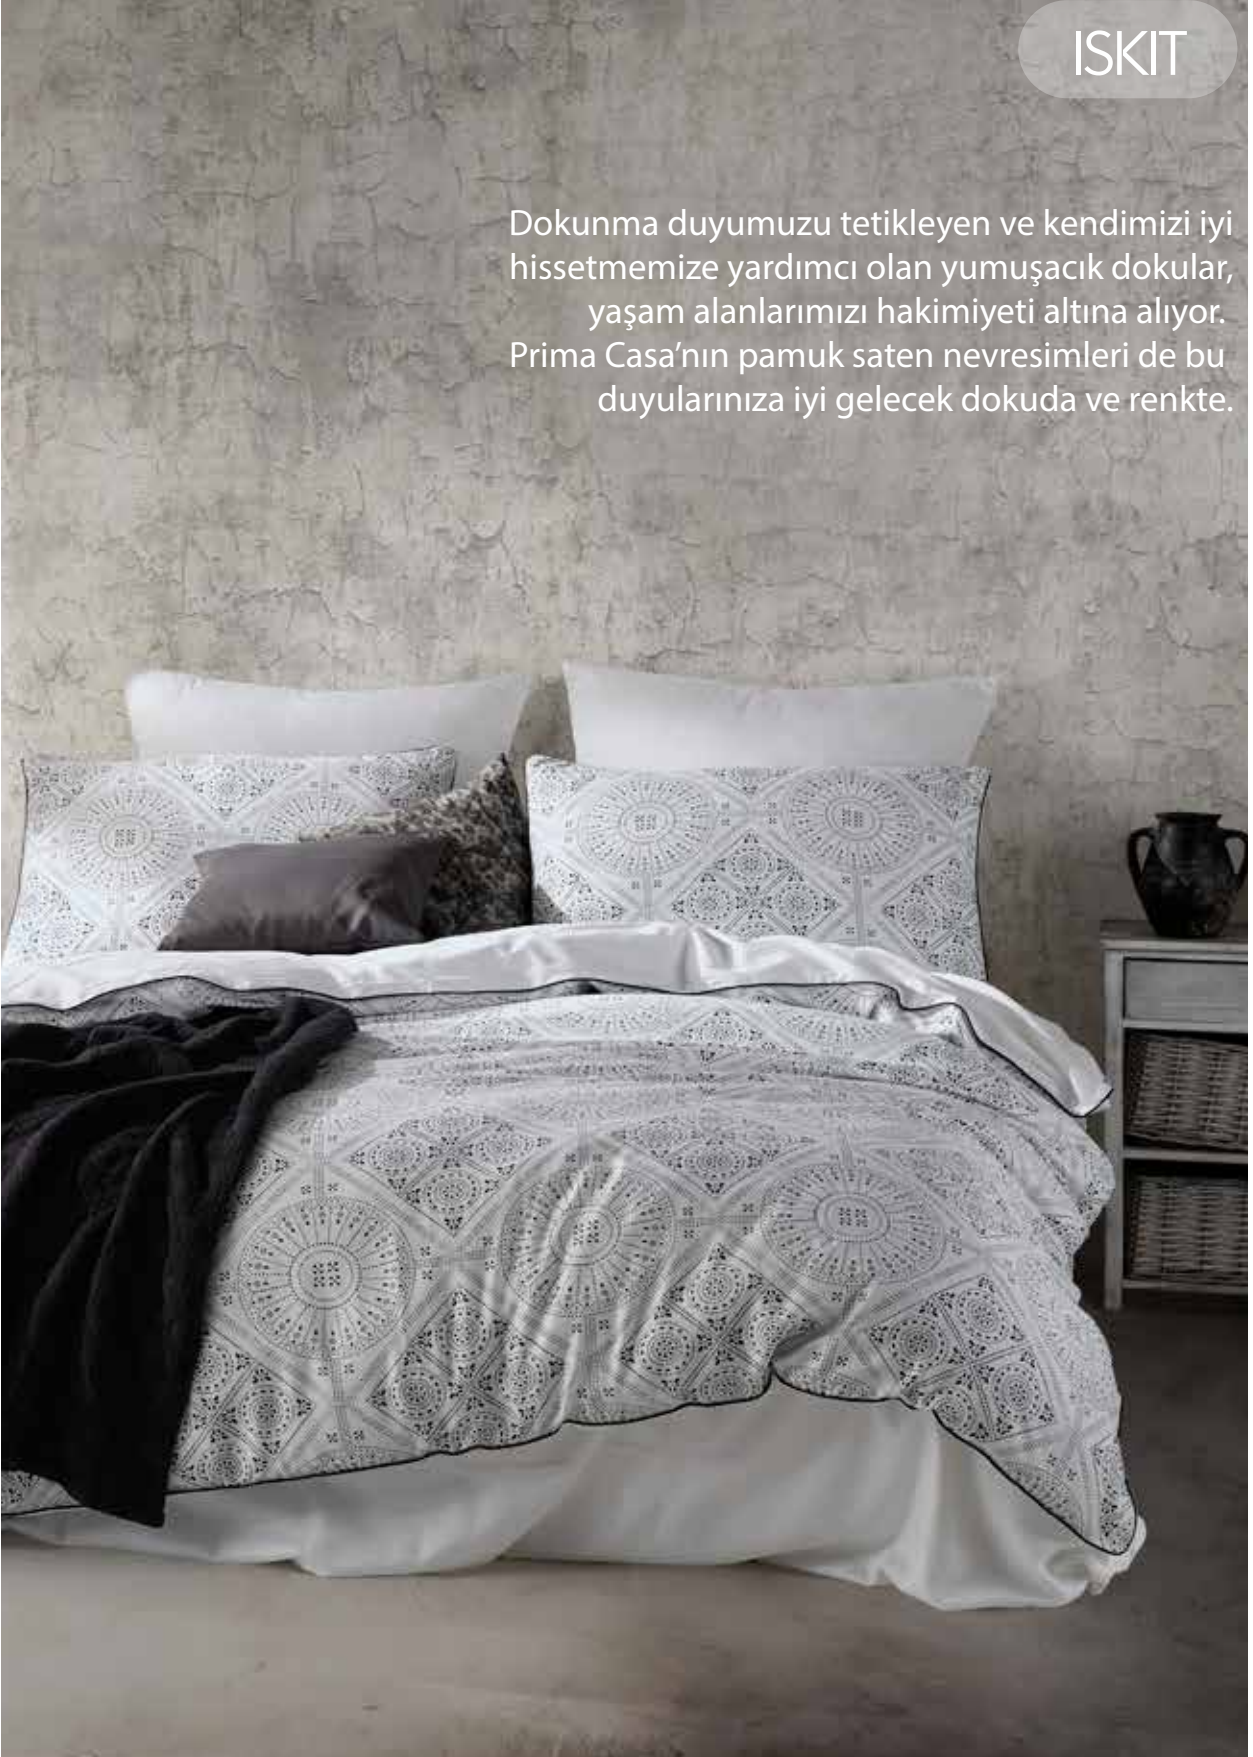

ISKIT

Dokunma duygumuzu tetikleyen ve kendimizi iyi hissetmemize yardımcı olan yumuşacık dokular, yaşam alanlarımızı hakimiyeti altına alıyor. Prima Casa'nın pamuk saten nevresimleri de bu duyularınıza iyi gelecek dokuda ve renkte.